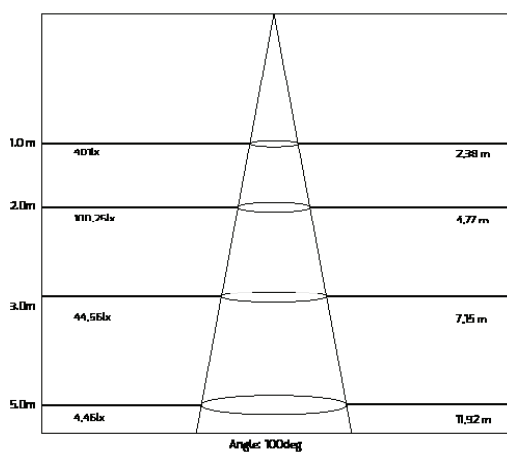

CONE OF LIGHT 11W 3000K