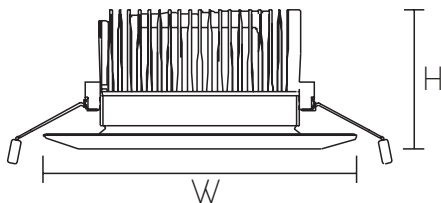

PRIMA DOWNLIGHT COB

30W
38W

AVANTAGES

Driver Philips fourni
Led CREE
Economie d'énergie jusqu'à 80%
Allumage instantané
Maintenance réduite

PRIMALED

PHOTO

SCHÉMA

DIMENSION (MM)

| W | L | H | |
|-----|-----|----|-----|
| 30W | 202 | 90 | 160 |
| 38W | 225 | 90 | 205 |

CARACTÉRISTIQUES

| Référence | Watt | Kelvin | Lumens | IRC | Angle d'ouverture | Voltage |
|----------------|------|--------|--------|-----|-------------------|----------|
| DOW 030 221 02 | 30W | 4000K | 2268 | 80 | 50° | 220-240V |
| DOW 038 222 02 | 38W | 4000K | 3288 | 80 | 50° | 220-240V |