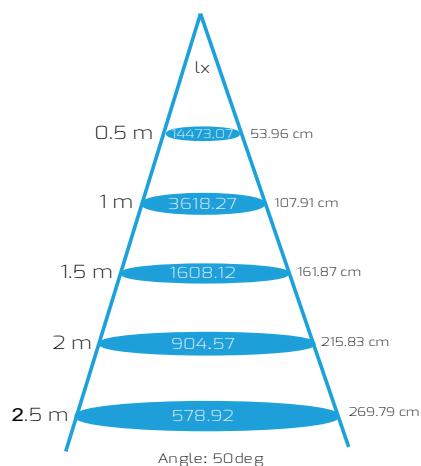

PRIMA DOWNLIGHT COB

30W
38W

AVANTAGES

Driver Philips fourni
Led CREE
Economie d'énergie jusqu'à 80%
Allumage instantané
Maintenance réduite

PRIMALED

PHOTO

SCHÉMA

DIMENSION (MM)

| W | L | H | |
|-----|-----|----|-----|
| 30W | 202 | 90 | 160 |
| 38W | 225 | 90 | 205 |

CARACTÉRISTIQUES

| Référence | Watt | Kelvin | Lumens | IRC | Angle d'ouverture | Voltage |
|----------------|------|--------|--------|-----|-------------------|----------|
| DOW 030 221 02 | 30W | 4000K | 2268 | 80 | 50° | 220-240V |
| DOW 038 222 02 | 38W | 4000K | 3288 | 80 | 50° | 220-240V |

CÔNE DE LUMIÈRE 38 W 4000K

DISTRIBUTION DE LA LUMIÈRE 38 W 4000K

SPÉCIFICITÉS