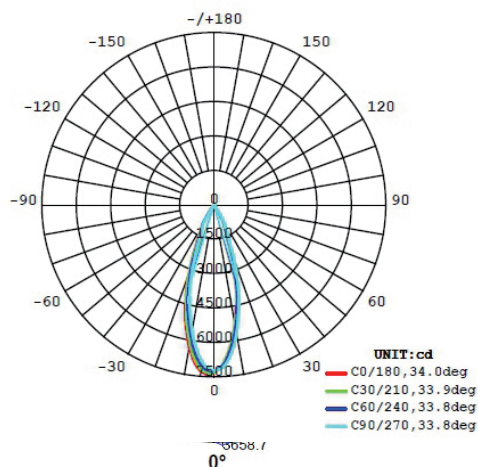

| W | L | H | |
|-----|-----|----|-----|
| 30W | 202 | 90 | 160 |
| 38W | 225 | 90 | 205 |

CARACTÉRISTIQUES

| Référence | Watt | Kelvin | Lumens | IRC | Angle d'ouverture | Voltage |
|----------------|------|--------|--------|-----|-------------------|----------|
| DOW 030 221 02 | 30W | 4000K | 2268 | 80 | 50° | 220-240V |
| DOW 038 222 02 | 38W | 4000K | 3288 | 80 | 50° | 220-240V |

CÔNE DE LUMIÈRE 38 W 4000K

DISTRIBUTION DE LA LUMIÈRE 38 W 4000K

SPÉCIFICITÉS