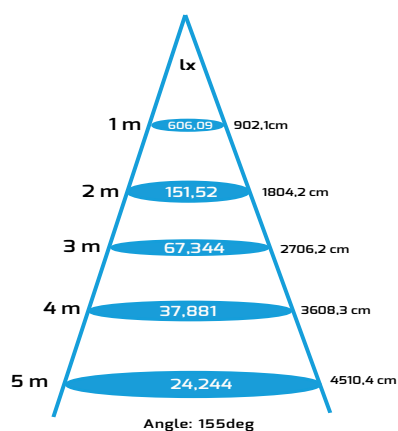

W	L	H
23W	1500	29

CARACTÉRISTIQUES

Référence	Watt	Culot	Kelvin	Lumens	IRC	Angle d'ouverture	Voltage
TUB 023 320 02	23W	T8	4000K	2300	80	300°	200-240V
TUB 023 321 03			6500K	2645			

CÔNE DE LUMIÈRE 4000K

DISTRIBUTION DE LA LUMIÈRE 4000K