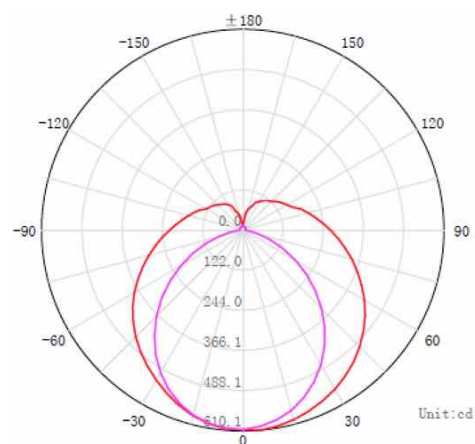

W	L	H
23W	1500	29

CARACTÉRISTIQUES

Référence	Watt	Culot	Kelvin	Lumens	IRC	Angle d'ouverture	Voltage
TUB 023 320 02	23W	T8	4000K	2300	80	300°	200-240V
TUB 023 321 03			6500K	2645			

CÔNE DE LUMIÈRE 4000K

DISTRIBUTION DE LA LUMIÈRE 4000K