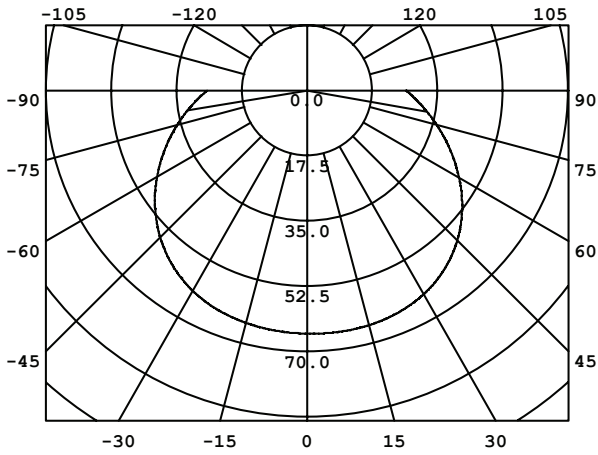

FIRST MINI BULB E14 5W

PHOTOMETRICS INFORMATION 5W E14 2700K