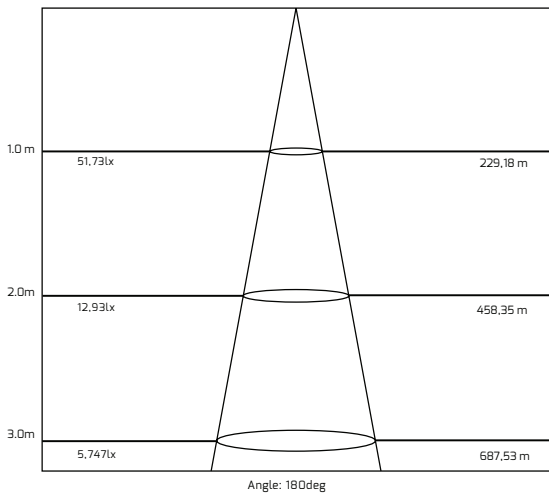

CONE OF LIGHT 5W 2700K