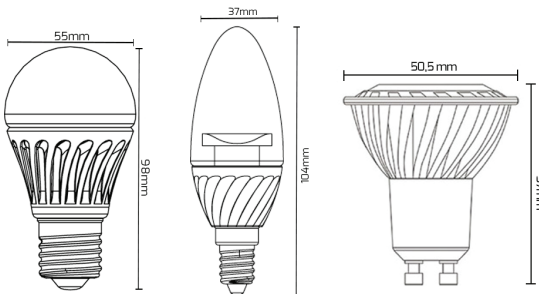

FIRST HOME BOX LED

DESCRIPTION DU PRODUIT

Le First Home Box Thaleos permet de vous installer en éclairage LED en quelques minutes.

Il contient le First Bulb 5W, la First Candle 4W, le First GU 10 4W, et l'Aura GU 10 Holder.

SCHEMA DIMENSIONNEL

APPLICATIONS

- > LUMINAIRE
- > BOUTIQUE
- > HÔTEL
- > BAR/RESTAURANT
- > HALL/LOBBIE
- > ZONE DE CIRCULATION
- > MUSÉE/GALERIE D'ART
- > DISCOTHÈQUE
- > THÉÂTRE

CARACTERISTIQUES

Référence	Nom du Produit	Puissance (Watt)	Température de couleur (Kelvin)	Culot	IRC	Voltage	Angle d'ouverture	Quantité	Lumens
BUL 006 110 01	First Bulb 6 W	6 W	2 700K	E 27	80	200 - 240 V	170°	x10	400
CAND 004 112 01	First Candle 3 W	4 W	2 700K	E 14	80	200 - 240 V	120°	x4	270
SPO GU 004 163 01	First Spot GU 10 4 W	4 W	2 700K	GU 10	80	200 - 240 V	36°	x6	250
LH GU 10	Aura GU 10 holder	-	-	GU 10	-	220 - 240 V	-	x6	-