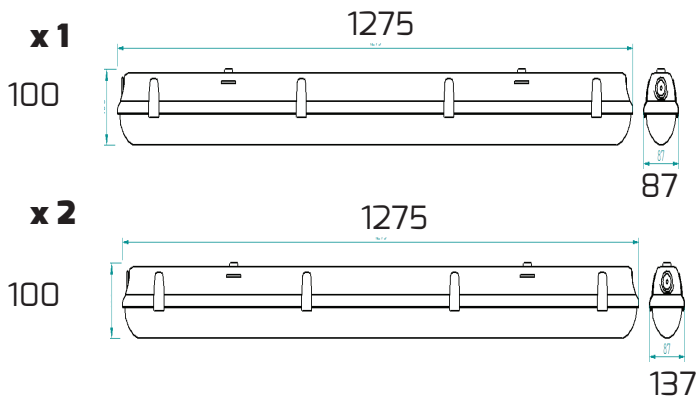

DIMENSIONAL DRAWING

APPLICATIONS

- > WAREHOUSES
- > PARKING LOTS
- > PUBLIC VENUES
- > FACTORIES
- > AIRPORTS/TRAIN STATIONS
- > GYMNASIUMS

FEATURES

Reference	Designation	Power (Watt)	Voltage	Attachment	Quantity	Compatibility spot	Strength index	Ingress Protection
FIX TUB 018 1200	Access Fixture TubeX1	18 W	220 - 240 V	Fixation au plafond par 2 clips inox, livré avec le luminaire	x 1	Prolia Tube 1200	IK 08	IP 65
FIX TUB 036 1200	Access Fixture TubeX2	18 W	220 - 240 V	Fixation au plafond par 2 clips inox, livré avec le luminaire	x 2	Prolia Tube 1200	IK 08	IP 65