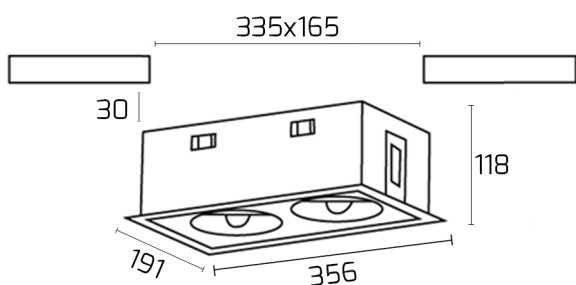

## DESCRIPTION DU PRODUIT

L'Arma Ar111 x2 de thaleos permet d'accueillir 2 AR111, tout en restant esthétique, léger et discret. Il est généralement utilisé pour mettre en valeur un objet en vitrine.

Robuste, il est décliné en deux coloris : noir et blanc.

## SCHEMA DIMENSIONNEL

## CARACTERISTIQUES

Référence	Nom du Produit	Indice de protection	Orientable	Dimensions	Dimensions d'encastrement	Type de spot compatible	Couleur d'aluminium
FIX 111 02	Fixture AR111 x2	IP 20	Oui	191x170x116	330x164	Aura AR111	Blanc ou noir